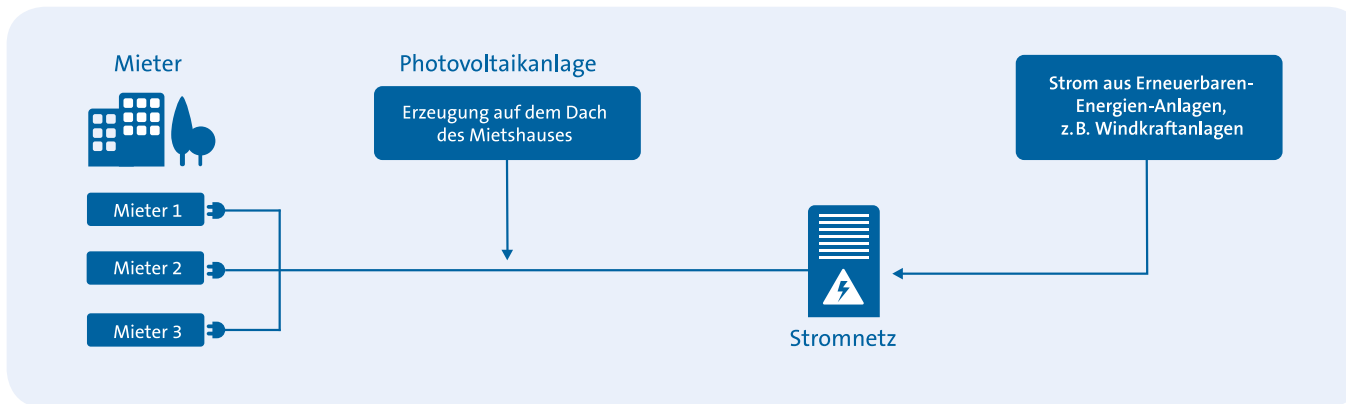

Solarstrom – vor Ort erzeugt und direkt für Sie gemacht.

Mit berlinStrom erzeugen die Berliner Stadtwerke den Strom dort, wo er gebraucht wird: direkt bei Ihnen zu Hause. Dabei sorgen wir als 100-prozentig kommunales Unternehmen für Versorgungssicherheit, Transparenz und günstige Tarife.

So funktioniert berlinStrom:

- Ihr Wohnungsbauunternehmen stellt den Berliner Stadtwerken Dachflächen bereit.

- Die Berliner Stadtwerke pachten diese Dächer, errichten und betreiben darauf eine Solaranlage und gewinnen sauberen, ökologischen Strom.
- Der Strom wird direkt und ohne Umwege in das Stromnetz Ihres Wohnhauses eingespeist. So fließt der haus-eigene Strom vom Dach direkt zu Ihnen als Kunde der Berliner Stadtwerke.
- Die Versorgungssicherheit ist stets gewährleistet. Der vor Ort erzeugte Strom wird mit Strom aus erneuerbaren Energien der Berliner Stadtwerke aus dem Netz ergänzt.